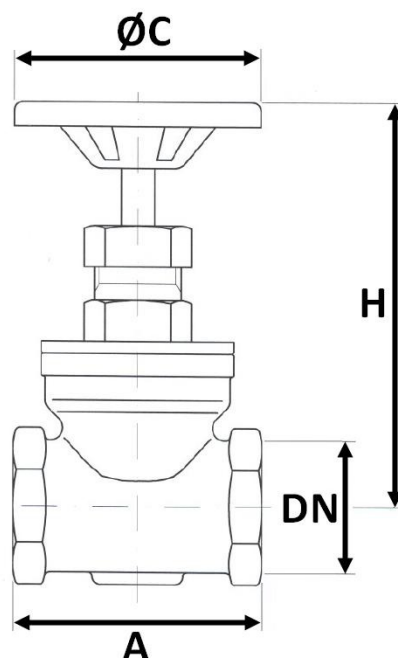

SARACINESCA FILETTATA AISI 316 PN 16

GUARNIZIONI PREMISTOPPA IN PTFE

DIMENSIONI:

| DN | 1/2" | 3/4" | 1" | 1"1/4 | 1"1/2 | 2" | 2"1/2 |
|-----------------|------|------|-----|-------|-------|-----|-------|
| A | 55 | 61 | 66 | 76 | 86 | 96 | 115 |
| H | 92 | 100 | 114 | 125 | 150 | 164 | 208 |
| $\varnothing C$ | 70 | 70 | 80 | 80 | 90 | 100 | 115 |